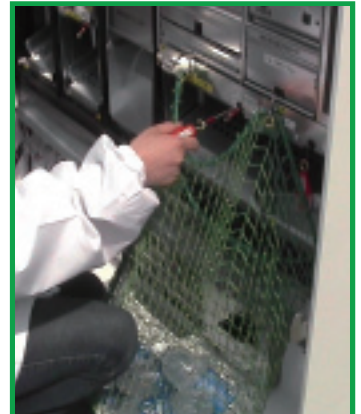

LIFE LINE VENDER

緊急時解放備蓄型自販機

大塚製薬グループ

緊急時解放備蓄型自販機のご提案

LIFE LINE VENDER

飲料自販機

飲料(食品)備蓄型自販機

電気が止まったら!

1 平常時には自動販売機として機能しますので、絶えず新しい商品が補充されます。

2 災害時に電力が供給されない場合でも、手動操作で商品を取り出すことができます。

3 複数の方に鍵を保有していただく管理システムを採用することにより、災害時救援物資が到着する迄の間に自動販売機の中の商品を無償で提供する事ができます。

※商品無償提供に関して覚書の締結をさせていただきます。

誰でも簡単に操作!

正面図

緊急コック

操作

搬出時

震災などの緊急事態が発生した場合、たとえば学校・病院・公共施設（駅）といった、被災者の避難場所となる可能性がある場所で、管理者が近くに存在する場合、自動販売機に収容された飲料物を飲む事が可能となり、被災者の「水分補給」・「人命の救助」を行う事が出来ます。

地震や風水害により電力供給が長期に渡って停止しても手動で排出が可能です。

緊急時に役立つ主な商品ラインナップ!

クリスタルガイザー

- ◇理想的な環境で採水、ボトリングされたミネラルウォーター
- ◇源泉はアメリカ・カリフォルニア州北部に位置する標高4,317mのMt. シヤスタ。広大な国立森林保護区内で、長い年月をかけて大自然に亘り過ぎられた湧水をその場で直接ボトリング
- ◇日本人の味覚に合う、飲みやすい軟水
- ◇安全、安心をお届けするための最新鋭設備による『除菌』『殺菌』システムと徹底した品質管理